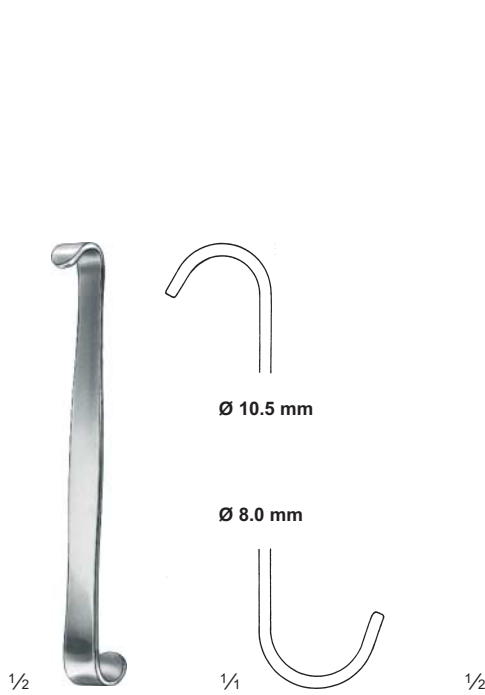

1/2

Trousseau
15-115-14
14.5 cm / 5 7/8"

1/4

15-125-16

sharp
 scharf
 agudo
 pointu
 acuto

Ø 1.0 mm
 15-127-16

blunt
 stumpf
 roma
 mousse
 smusso

Iterson
 15-125-16
 15-127-16
 17 cm / 6 5/8"

Ø 12.0 mm

Ø 14.5 mm

Rose
 15-143-13
 15.5 cm / 6 1/8"

Ø 10.5 mm

Ø 8.0 mm

Luer
 15-145-11
 11 cm / 4 3/8"

Ø 10.0 mm

Lukens
 15-151-17
 17.5 cm / 6 7/8"

Ø 8.0 mm

Ø 10.0 mm

Jackson
 15-155-17
 18 cm / 7 1/8"

Goitre Enucleator, Goitre Grasping Forceps

Kropfsonden, Kropffasszangen

Sondas para bocio, Pinzas para coger el bocio

Spatules à goitre, Pincas à goitre

8.1 mm
15-449-20
20 cm / 7 7/8"