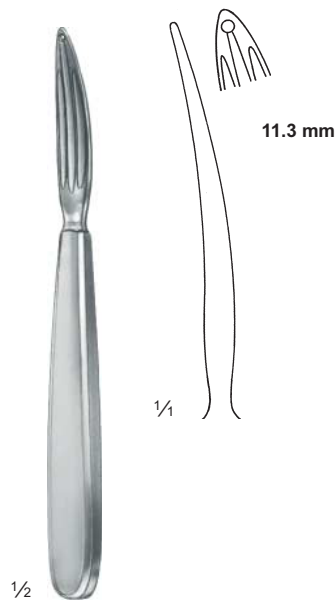

Ø 12.0 mm

Ø 14.5 mm

Rose
 15-143-13
 15.5 cm / 6 1/8"

Ø 10.5 mm

Ø 8.0 mm

Luer
 15-145-11
 11 cm / 4 3/8"

Ø 10.0 mm

Lukens
 15-151-17
 17.5 cm / 6 7/8"

Ø 8.0 mm

Ø 10.0 mm

Jackson
 15-155-17
 18 cm / 7 1/8"

Goitre Enucleator, Goitre Grasping Forceps

Kropfsonden, Kropffasszangen

Sondas para bocio, Pinzas para coger el bocio

Spatules à goitre, Pincas à goitre

Sonde per gozzo, Pinze per gozzo

Kocher
15-411-15
15.5 cm / 6 1/8"

Kocher
15-413-15
15.5 cm / 6 1/8"
with eye
mit Loch
con agujero
avec trou
con foro

Lahey
15-449-15
15-449-20

8.1 mm
15-449-15
15.5 cm / 6 1/8"

8.1 mm
15-449-20
20 cm / 7 7/8"