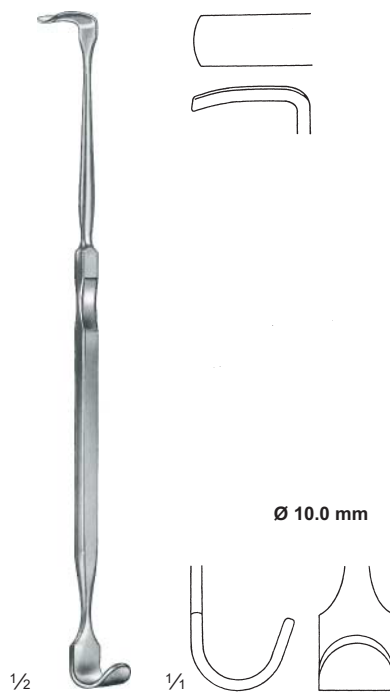

1/2

Trousseau
15-115-14
14.5 cm / 5 7/8"

1/4

15-125-16

sharp
 scharf
 agudo
 pointu
 acuto

Ø 1.0 mm
 15-127-16

blunt
 stumpf
 roma
 mousse
 smusso

Iterson
 15-125-16
 15-127-16
 17 cm / 6 5/8"

Ø 12.0 mm

Ø 14.5 mm

Rose
 15-143-13
 15.5 cm / 6 1/8"

Ø 10.5 mm

Ø 8.0 mm

Luer
 15-145-11
 11 cm / 4 3/8"

Ø 10.0 mm

Lukens
 15-151-17
 17.5 cm / 6 7/8"

Ø 8.0 mm

Ø 10.0 mm

Jackson
 15-155-17
 18 cm / 7 1/8"

Goitre Enucleator, Goitre Grasping Forceps

Kropfsonden, Kropffasszangen

Sondas para bocio, Pinzas para coger el bocio

Spatules à goitre, Pincas à goitre

8.1 mm
15-449-20
20 cm / 7 7/8"