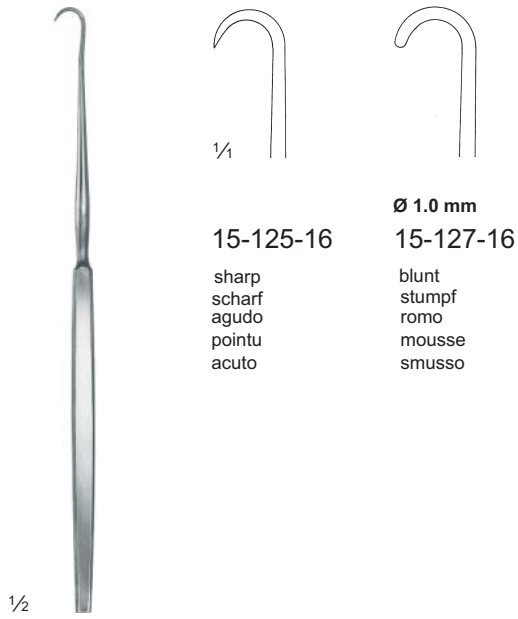

Tracheotomy
Tracheotomie
Traqueotomia
Trachéotomie
Tracheotomia

15

Tracheal Dilators
Trachealdilatatoren
Dilatadores traqueales
Dilatateurs pour la trachéotomie
Dilatatori per tracheotomia

1/2

Laborde
15-113-14
14 cm / 5 5/8"

1/2

Trousseau
15-115-14
14.5 cm / 5 7/8"

1/4

15-125-16

sharp
 scharf
 agudo
 pointu
 acuto

Ø 1.0 mm
 15-127-16

blunt
 stumpf
 roma
 mousse
 smusso

Iterson
 15-125-16
 15-127-16
 17 cm / 6 5/8"

Ø 12.0 mm

Ø 14.5 mm

Rose
 15-143-13
 15.5 cm / 6 1/8"

Ø 10.5 mm

Ø 8.0 mm

Luer
 15-145-11
 11 cm / 4 3/8"

Ø 10.0 mm

Lukens
 15-151-17
 17.5 cm / 6 7/8"

8.1 mm
15-449-20
20 cm / 7 7/8"