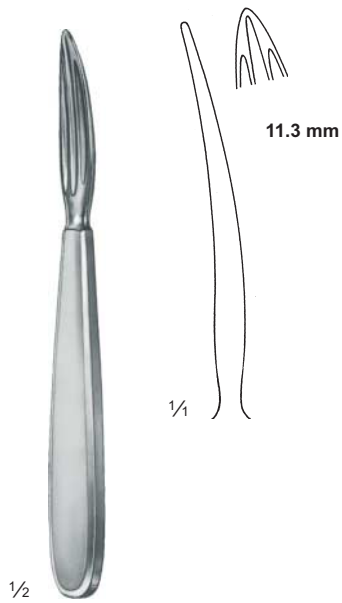

Ø 12.0 mm

Ø 14.5 mm

Rose
 15-143-13
 15.5 cm / 6 1/8"

Ø 10.5 mm

Ø 8.0 mm

Luer
 15-145-11
 11 cm / 4 3/8"

Ø 10.0 mm

Lukens
 15-151-17
 17.5 cm / 6 7/8"

Ø 8.0 mm

Ø 10.0 mm

Jackson
 15-155-17
 18 cm / 7 1/8"

Goitre Enucleator, Goitre Grasping Forceps

Kropfsonden, Kropffasszangen

Sondas para bocio, Pinzas para coger el bocio

Spatules à goitre, Pincas à goitre

Sonde per gozzo, Pinze per gozzo

Kocher
15-411-15
15.5 cm / 6 1/8"

Kocher
15-413-15
15.5 cm / 6 1/8"
with eye
mit Loch
con agujero
avec trou
con foro

Lahey
15-449-15
15-449-20

8.1 mm
15-449-15
15.5 cm / 6 1/8"

8.1 mm
15-449-20
20 cm / 7 7/8"