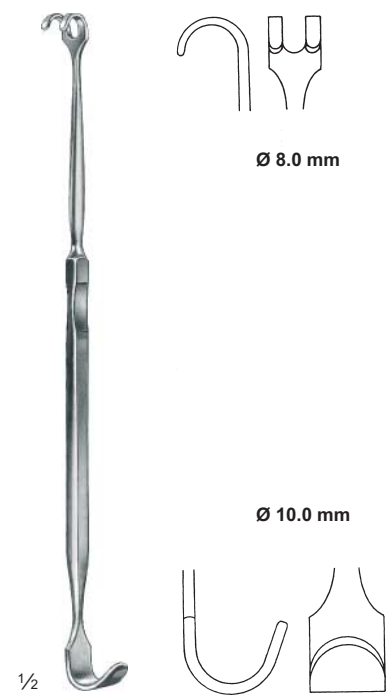

1/2

Trousseau
15-115-14
14.5 cm / 5 7/8"

1/4

15-125-16

sharp
 scharf
 agudo
 pointu
 acuto

Ø 1.0 mm
 15-127-16

blunt
 stumpf
 roma
 mousse
 smusso

Iterson
 15-125-16
 15-127-16
 17 cm / 6 5/8"

Ø 12.0 mm

Ø 14.5 mm

Rose
 15-143-13
 15.5 cm / 6 1/8"

Ø 10.5 mm

Ø 8.0 mm

Luer
 15-145-11
 11 cm / 4 3/8"

Ø 10.0 mm

Lukens
 15-151-17
 17.5 cm / 6 7/8"

Ø 8.0 mm

Ø 10.0 mm

Jackson
 15-155-17
 18 cm / 7 1/8"

Goitre Enucleator, Goitre Grasping Forceps

Kropfsonden, Kropffasszangen

Sondas para bocio, Pinzas para coger el bocio

Spatules à goitre, Pincas à goitre

8.1 mm
15-449-20
20 cm / 7 7/8"