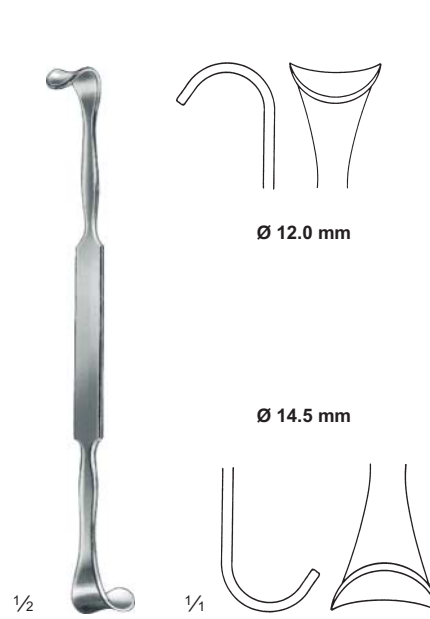

1/2

Trousseau
15-115-14
14.5 cm / 5 7/8"

1/4

15-125-16

sharp
 scharf
 agudo
 pointu
 acuto

Ø 1.0 mm
 15-127-16

blunt
 stumpf
 roma
 mousse
 smusso

Iterson
 15-125-16
 15-127-16
 17 cm / 6 5/8"

Ø 12.0 mm

Ø 14.5 mm

Rose
 15-143-13
 15.5 cm / 6 1/8"

Ø 10.5 mm

Ø 8.0 mm

Luer
 15-145-11
 11 cm / 4 3/8"

Ø 10.0 mm

Lukens
 15-151-17
 17.5 cm / 6 7/8"

Ø 8.0 mm

Ø 10.0 mm

Jackson
 15-155-17
 18 cm / 7 1/8"

Goitre Enucleator, Goitre Grasping Forceps

Kropfsonden, Kropffasszangen

Sondas para bocio, Pinzas para coger el bocio

Spatules à goitre, Pincas à goitre

8.1 mm
15-449-20
20 cm / 7 7/8"