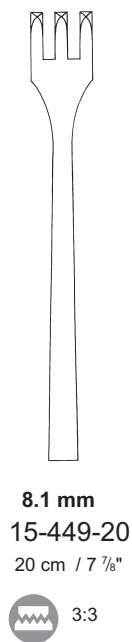

1/2

Trousseau
15-115-14
14.5 cm / 5 7/8"

1/4

15-125-16

sharp
 scharf
 agudo
 pointu
 acuto

Ø 1.0 mm
 15-127-16

blunt
 stumpf
 roma
 mousse
 smusso

Iterson
 15-125-16
 15-127-16
 17 cm / 6 5/8"

Ø 12.0 mm

Ø 14.5 mm

Rose
 15-143-13
 15.5 cm / 6 1/8"

Ø 10.5 mm

Ø 8.0 mm

Luer
 15-145-11
 11 cm / 4 3/8"

Ø 10.0 mm

Lukens
 15-151-17
 17.5 cm / 6 7/8"

Sonde per gozzo, Pinze per gozzo

Kocher
15-411-15
15.5 cm / 6 1/8"

Kocher
15-413-15
15.5 cm / 6 1/8"
with eye
mit Loch
con agujero
avec trou
con foro

Lahey
15-449-15
15-449-20

8.1 mm
15-449-15
15.5 cm / 6 1/8"

8.1 mm
15-449-20
20 cm / 7 7/8"